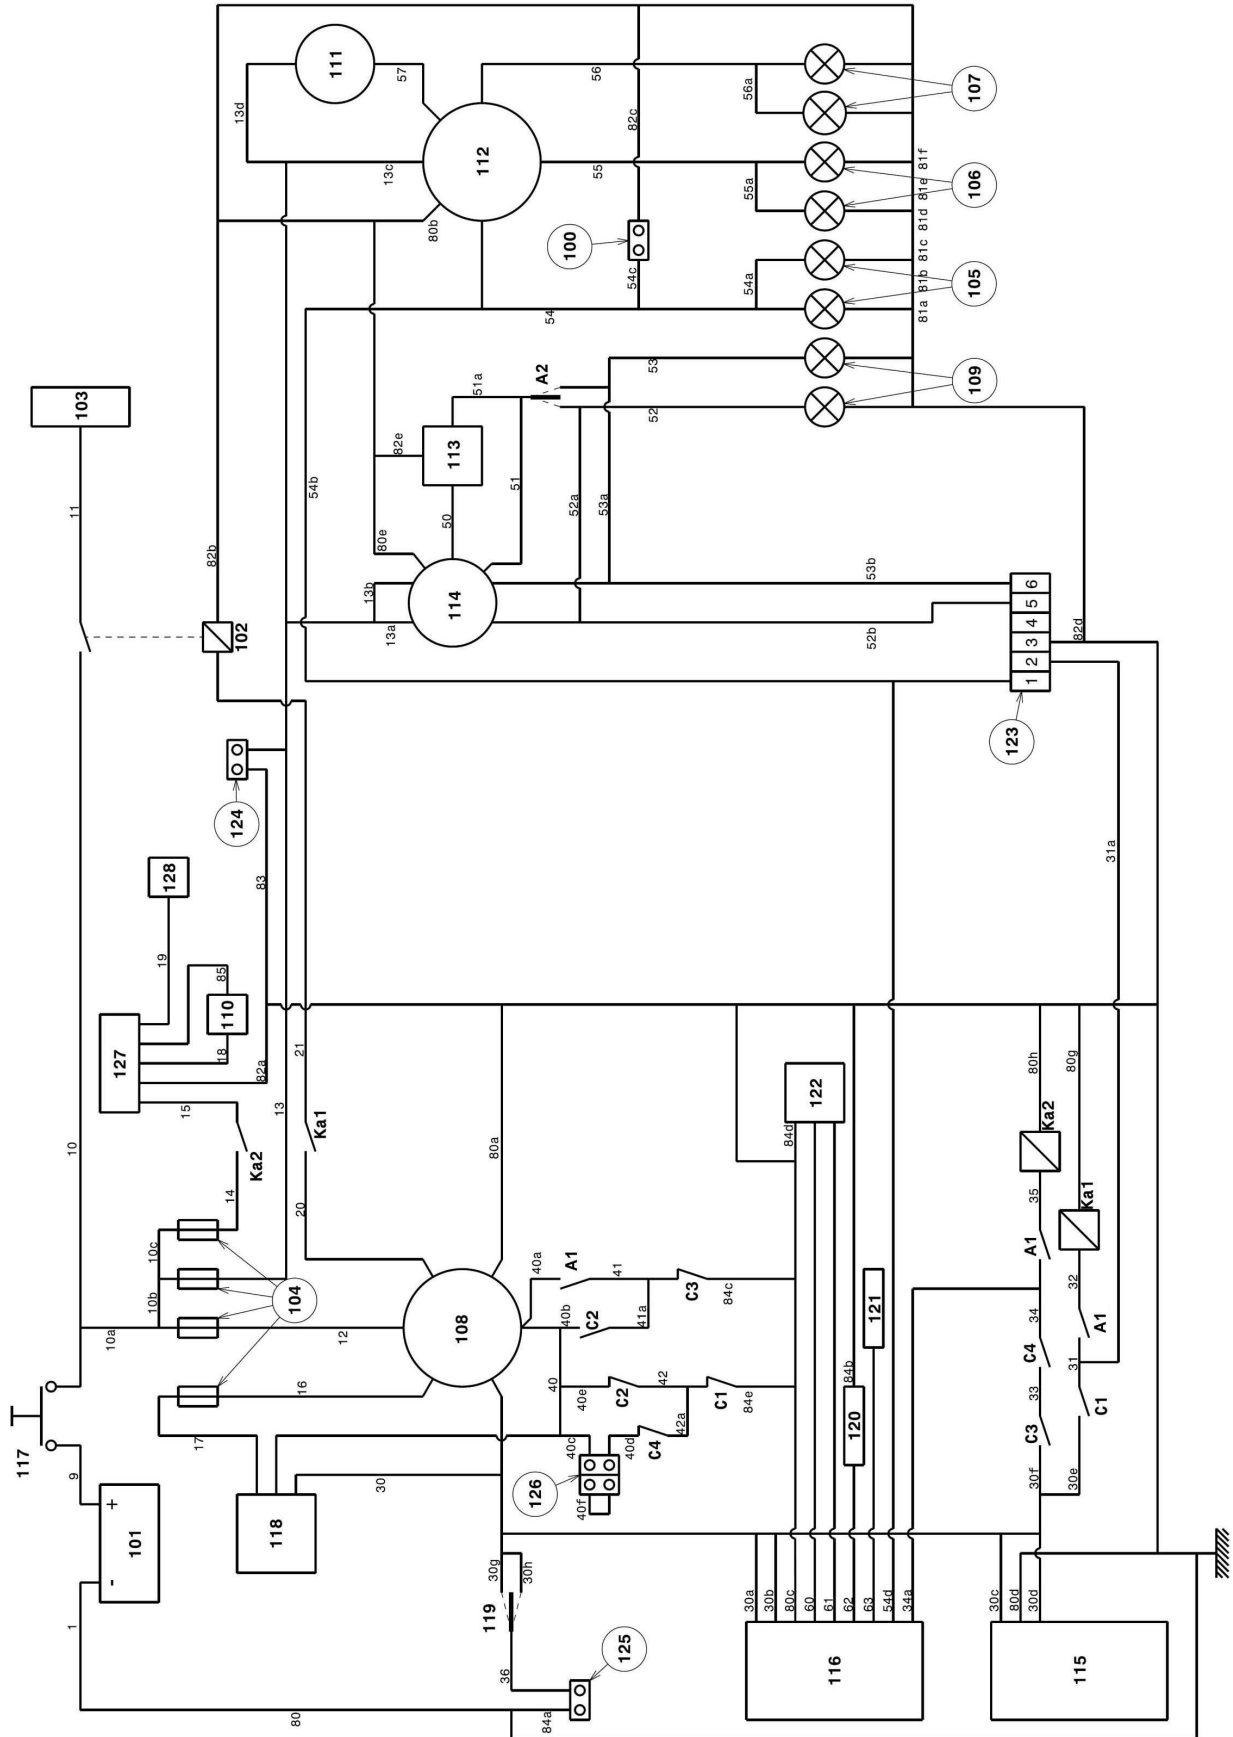

HVSP - HVHP

SCHEMA ELECTRIQUE – SCHALTPLAN – WIRING DIAGRAM

HVSP - HVHP**SCHEMA ELECTRIQUE – SCHALTPLAN – WIRING DIAGRAM**

Ka2	Relais 2	Relais 1	Relay 1
Ka1	Relais 1	Relais 2	Relay 2
C4	Contacteur panier	Fangkorb Endschalter	Grassbox switch
C3	Contacteur siège	Sitz Endschalter	Seat switch
C2	Contacteur frein parking	Parkbremseschalter	Parking brake switch
C1	Contacteur point mort	Nullpunktschalter	Neutral point switch
A2	Interrupteur clignotants	Blinkerschalter	Blinker switch
A1	Interrupteur lames	Messerschalter	Blade switch
128	Signal tr/min bougie	Zündkerze U/min Signal	Spark plug rpm signal
127	Boîtier soft start	Soft-Start Modul	Soft-Start module
126	Connecteur vidange au sol ou en hauteur	Boden- oder Hochentleerungsstecker	High or ground emptying connector
125	Connecteur blocage différentiel (option)	Sperrdifferentialstecker (Zubehör)	Diff.Lock connector (option)
124	Connecteur cabine (option)	Kabinestecker (Zubehör)	Cab connector (option)
123	Connecteur kit route (option)	Strassenkit Stecker (Zubehör)	Road kit connector (option)
122	Jauge carburant	Kraftstoffspiegel Geber	Fuel level sensor
121	Capteur pression huile moteur	Motoröldruck Geber	Engine oil pressure sensor
120	Capteur réservoir hydraulique	Hydrauliköl Geber	Hydraulic oil sensor
119	Interrupteur diviseur débit (option)	Sperrdifferentialschalter (Zubehör)	Diff.Lock switch (option)
118	Connecteur moteur	Motorstecker	Engine connector
117	Coupe tout	Hauptschalter	Main switch
116	Connecteur compteur	Anzeiger Stecker	Display connector
115	Connecteur RàZ compteur	Anzeigerrückstellungs Stecker	Display reset connector
114	Bouton feux de détresse	Warnblinkerschalter	Hazard lights switch
113	Relais clignotant	Blinker Relais	Blinker relay
112	Bouton rotatif feux-klaxon	Lichter / Hupe Drehschalter	Light and buzzer rotative switch
111	Klaxon	Hupe	Buzzer
110	Embrayage de lames	Messerschalter	Blade clutch
109	Feux clignotants	Blinker	Blinkers
108	Contacteur à clef	Zündschloss	Ignition switch
107	Phares	Fernlicht	Main beam
106	Feux de croisement	Abblendlicht	Headlights
105	Feux de position	Standlicht	Side lights
104	Fusible 25A	25A Sicherung	25A Fuse
103	Démarrreur	Anlasser	Starter
102	Relais démarrage	Anlasser Relais	Starter relay
101	Batterie	Batterie	Battery
100	Connecteur pour gyrophare	Rundumkennleuchte Stecker	Flashing light connector